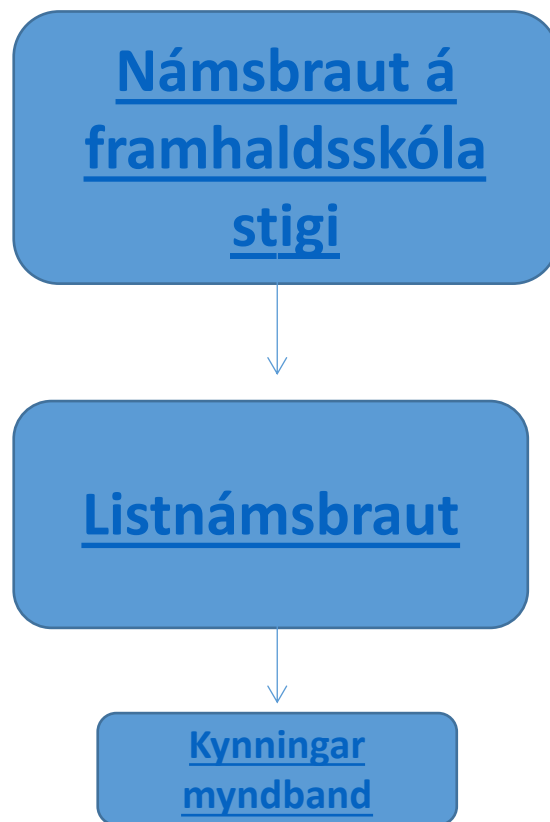

Menntaskólinn í Reykjavík

Bekkjakerfi

Inntökuskilyrði

Menntaskóli í tónlist

Áfangakerfi

Inntökuskilyrði

Menntaskólinn við Hamrahlíð

Áfangakerfi

Inntökuskilyrði

Menntaskólinn við Sund

Áfangaskóli
þriggja anna kerfi

Inntökuskilyrði

Mímir

Menntastoðir

Nám og þjálfun í almennum bóklegum greinum er ætlað þeim sem eru 18 ára og eldri og hafa hafið nám á framhaldskólastigi en ekki lokið almennum bóklegum greinum með prófi. Námið hentar vel þeim sem vilja hefja skólagöngu að nýju á framhaldskólastigi en um leið fara rólega af stað. Þeir sem ljúka námi í Menntastoðum með tilskyldum árangri geta sótt um í undirbúningsdeildir háskólanna, Keili, HR og Bifröst.

Myndlistaskólinn í Reykjavík

Inntökuskilyrði

Tækniskólinn

Kennt á Skólavörðuholti

Áfangakerfi

*Inntökuskilyrði námsbrauta má finna í
upplýsingum um brautirnar sjálfar*

Tækniskólinn

Kennt á Skólavörðuholti
Áfangakerfi