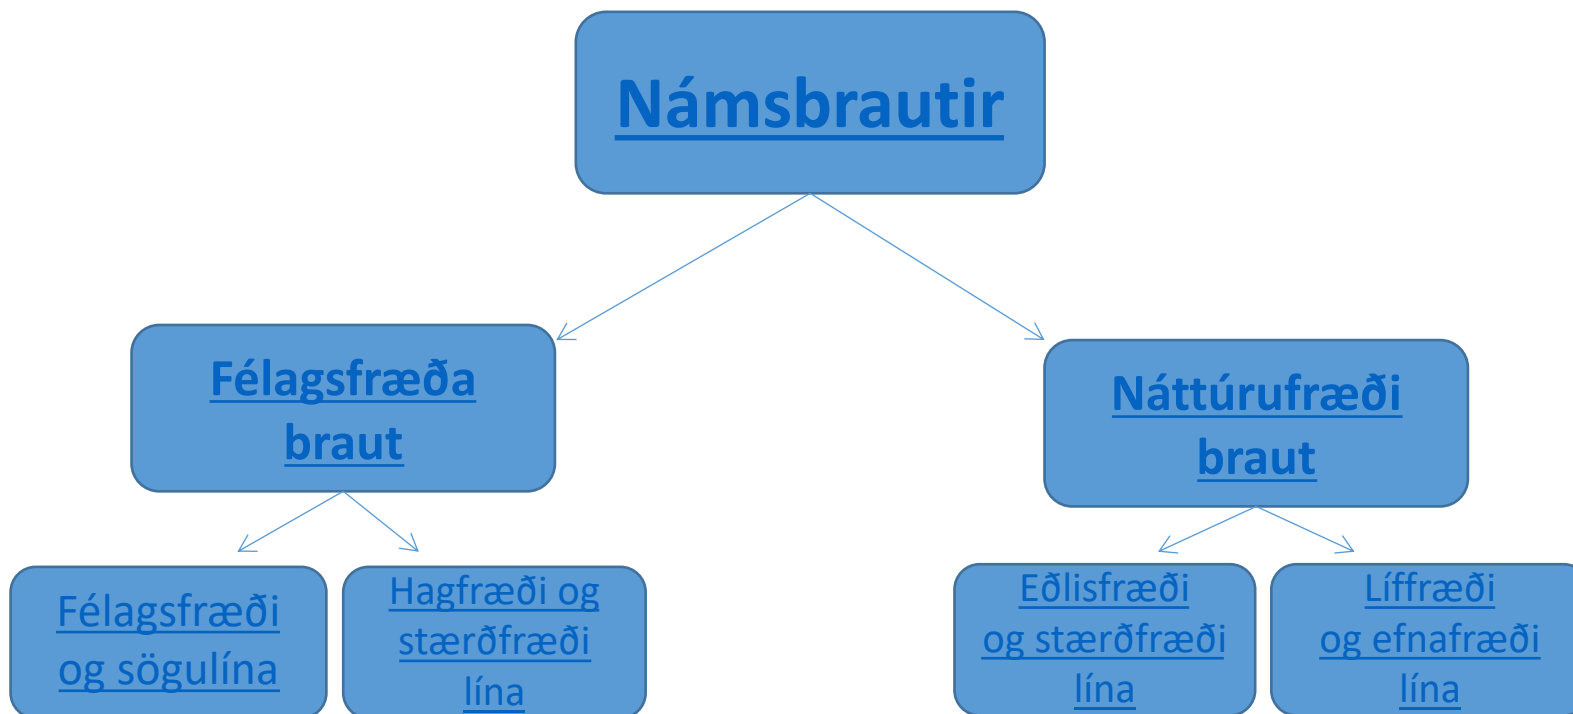

Menntaskólinn í Reykjavík

Bekkjakerfi

Inntökuskilyrði

Menntaskóli í tónlist

Áfangakerfi

Inntökuskilyrði

Menntaskólinn við Hamrahlíð

Áfangakerfi

Inntökuskilyrði

Menntaskólinn við Sund

Áfangaskóli
þriggja anna kerfi

Inntökuskilyrði

Mímir

Menntastoðir

Nám og þjálfun í almennum bóklegum greinum er ætlað þeim sem eru 18 ára og eldri og hafa hafið nám á framhaldskólastigi en ekki lokið almennum bóklegum greinum með prófi. Námið hentar vel þeim sem vilja hefja skólagöngu að nýju á framhaldskólastigi en um leið fara rólega af stað. Þeir sem ljúka námi í Menntastoðum með tilskyldum árangri geta sótt um í undirbúningsdeildir háskólanna, Keili, HR og Bifröst.

Myndlistaskólinn í Reykjavík

Inntökuskilyrði

Tækniskólinn

Kennt á Skólavörðuholti

Áfangakerfi

*Inntökuskilyrði námsbrauta má finna í
upplýsingum um brautirnar sjálfar*

Tækniskólinn

Kennt á Skólavörðuholti
Áfangakerfi

*Inntökuskilyrði námsbrauta má finna
í upplýsingum um brautirnar sjálfar*

Tækniskólinn

Kennt á Háteigsvegi
Áfangakerfi

*Inntökuskilyrði námsbrauta má finna
í upplýsingum um brautirnar sjálfar*

Flugvirkjun