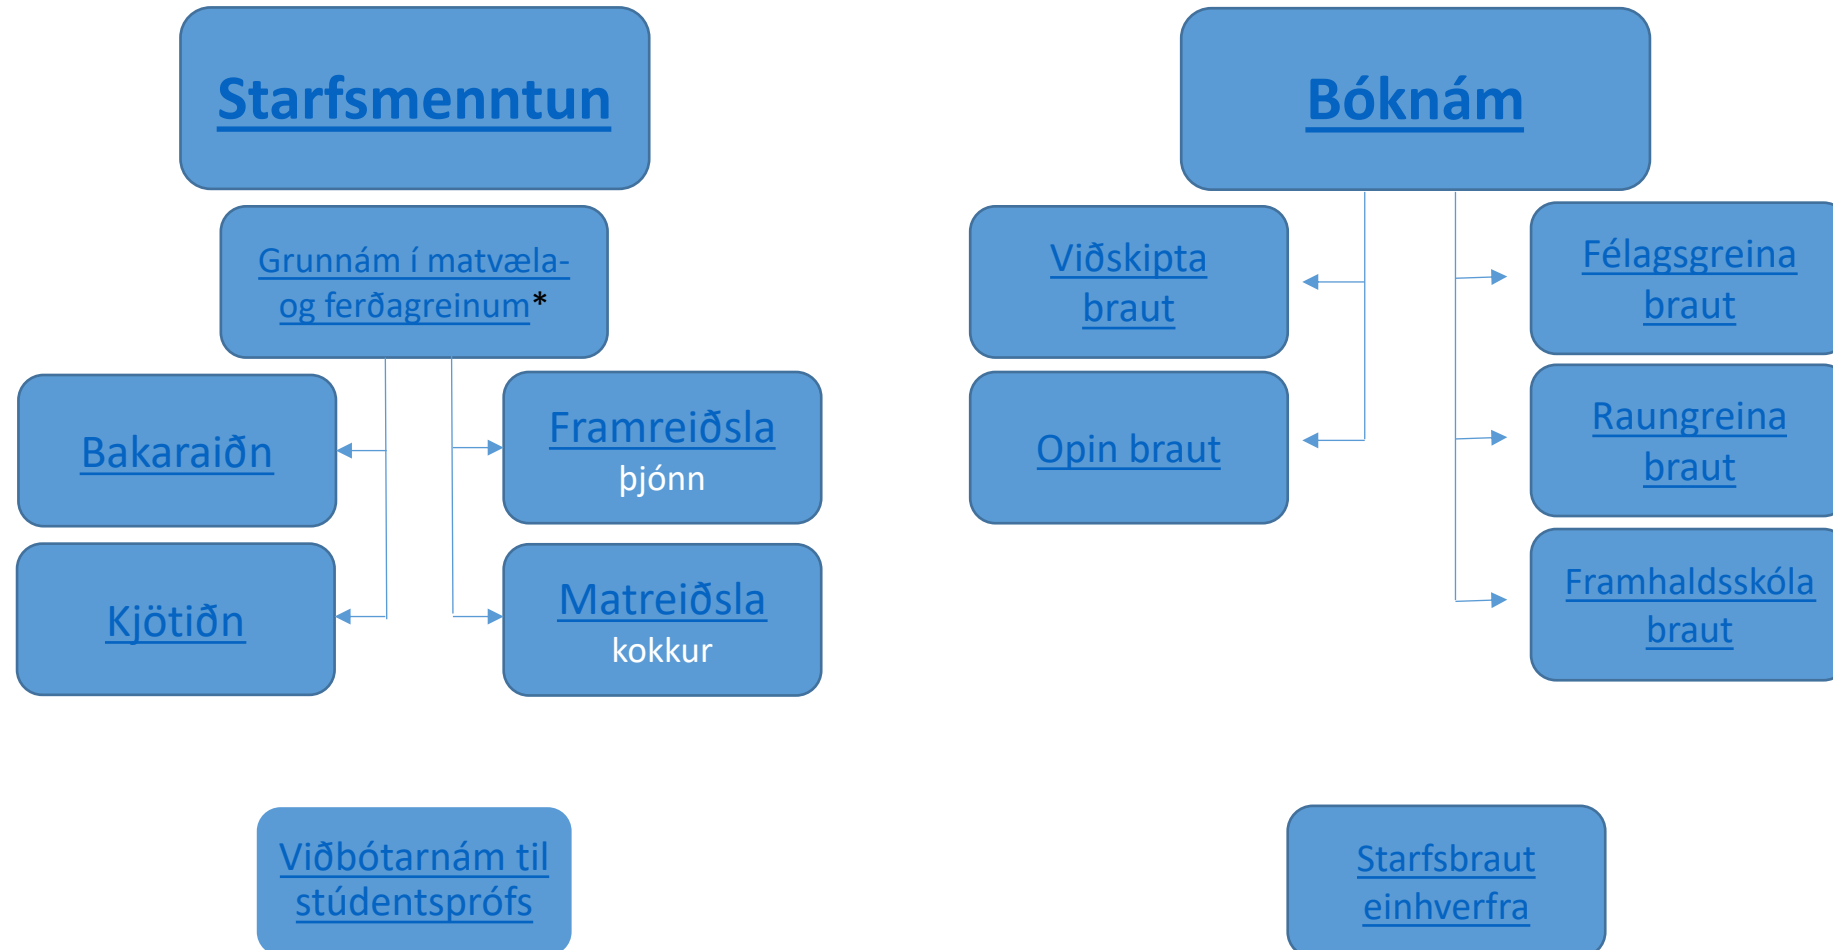

Vörufraði

Prjón

Útsaumur

Menntaskólinn í Kópavogi

Áfangakerfi

Inntökuskilyrði námsbrauta má finna í upplýsingum um brautirnar sjálfar

*nemendur úr 10.bekk geta aðeins innritast í grunnnámið annað er samningsbundið iðnnám sem hefst á vinnustað

Menntaskólinn í Reykjavík

Bekkjakerfi

Inntökuskilyrði

Menntaskóli í tónlist

Áfangakerfi

Inntökuskilyrði

Menntaskólinn við Hamrahlíð

Áfangakerfi