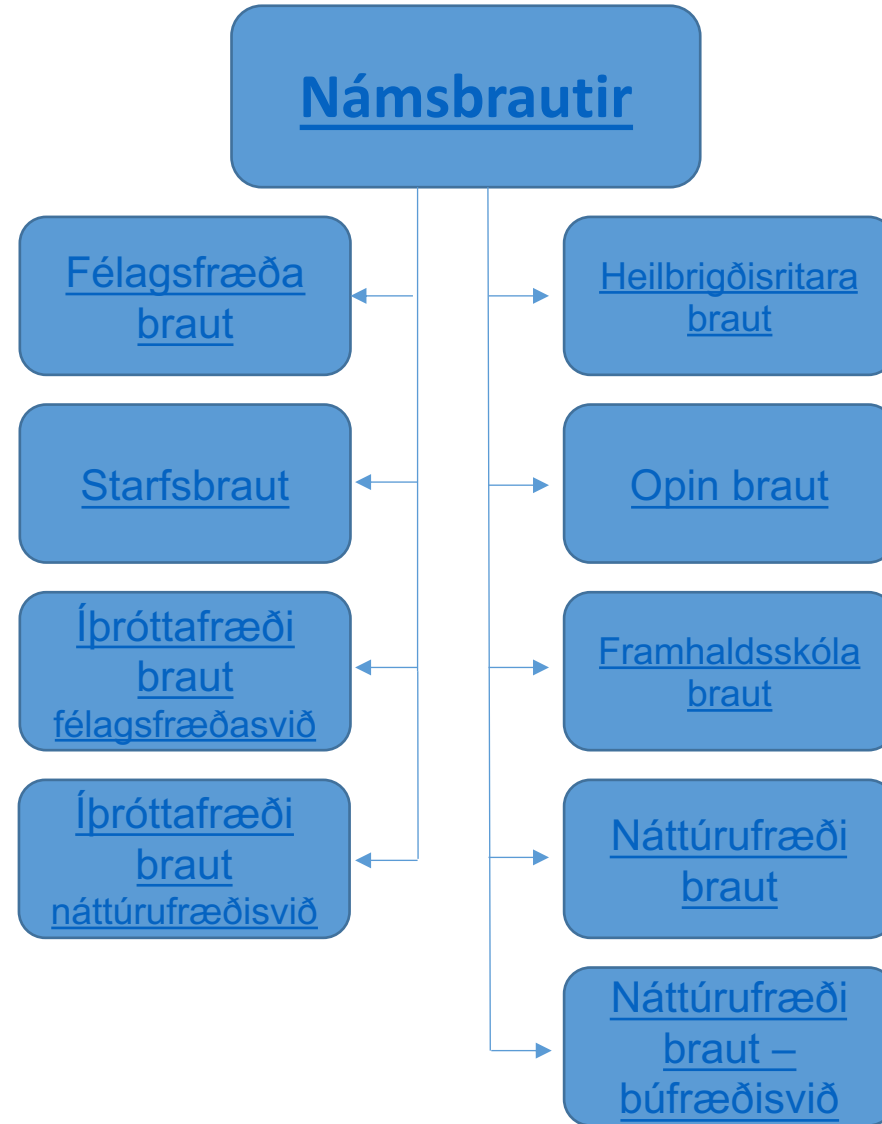

Vélvirkjun
iðnnám á
verknámsbraut

Vélstjóranám
1.stig

Rafiðn greinar

Grunnnám
rafiðna

Rafvirkjun
iðnnám á
verknámsbraut

Rafvirkjun
samningsbundið
iðnnám

Tréiðn greinar

Grunnnám
bygginga- og
mannvirkja
greina

Húsasmíði
iðnnám á
verknámsbraut

Húsgagnasmíði
iðnnám á
verknámsbraut

Fjölbrautaskóli Vesturlands

Inntökuskilyrði

Landbúnaðarháskóli Íslands

Býður upp á nám á framhaldsskólastigi á eftirtöldum brautum. Nemendur þurfa að hafa lokið 3-4 önnum í framhaldsskóla og vera orðnir 18 ára til að geta hafið nám.

Menntaskóli Borgarfjarðar

Inntökuskilyrði

Vestfirðir

Áfangakerfi

Menntaskólinn á Ísafirði

Boðið upp á heimavist

Inntökuskilyrði

Norðurland