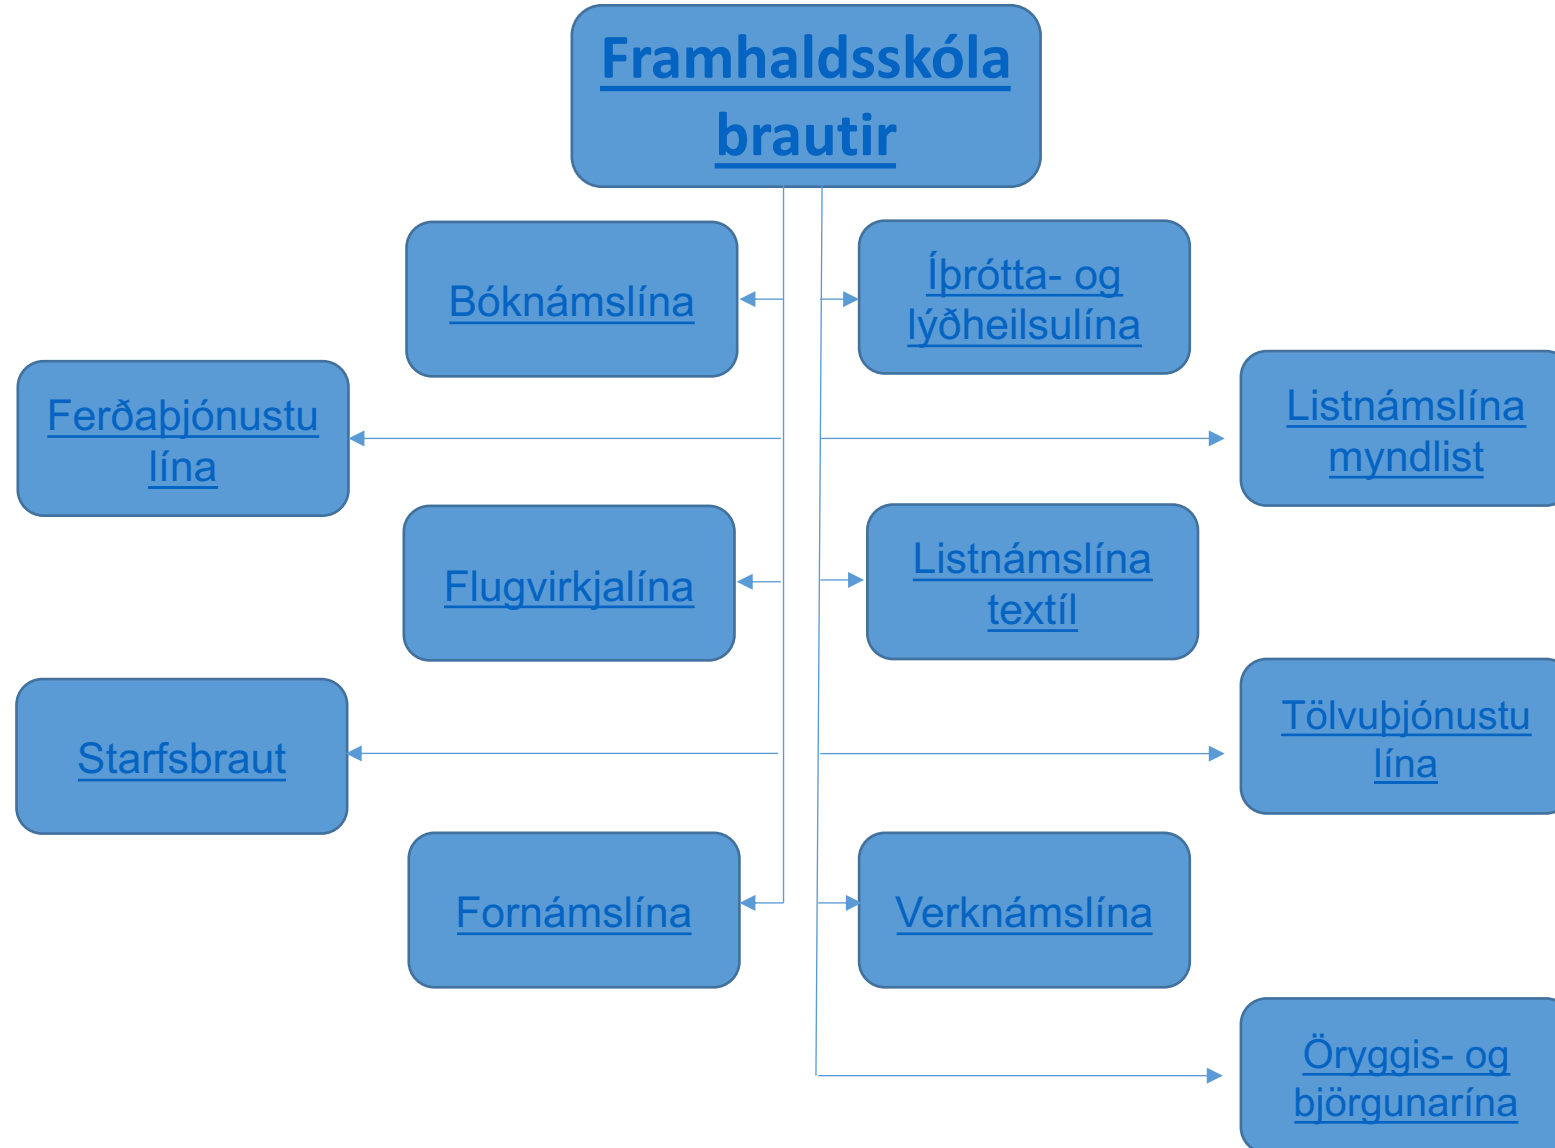

Fjölbrautaskóli Suðurnesja