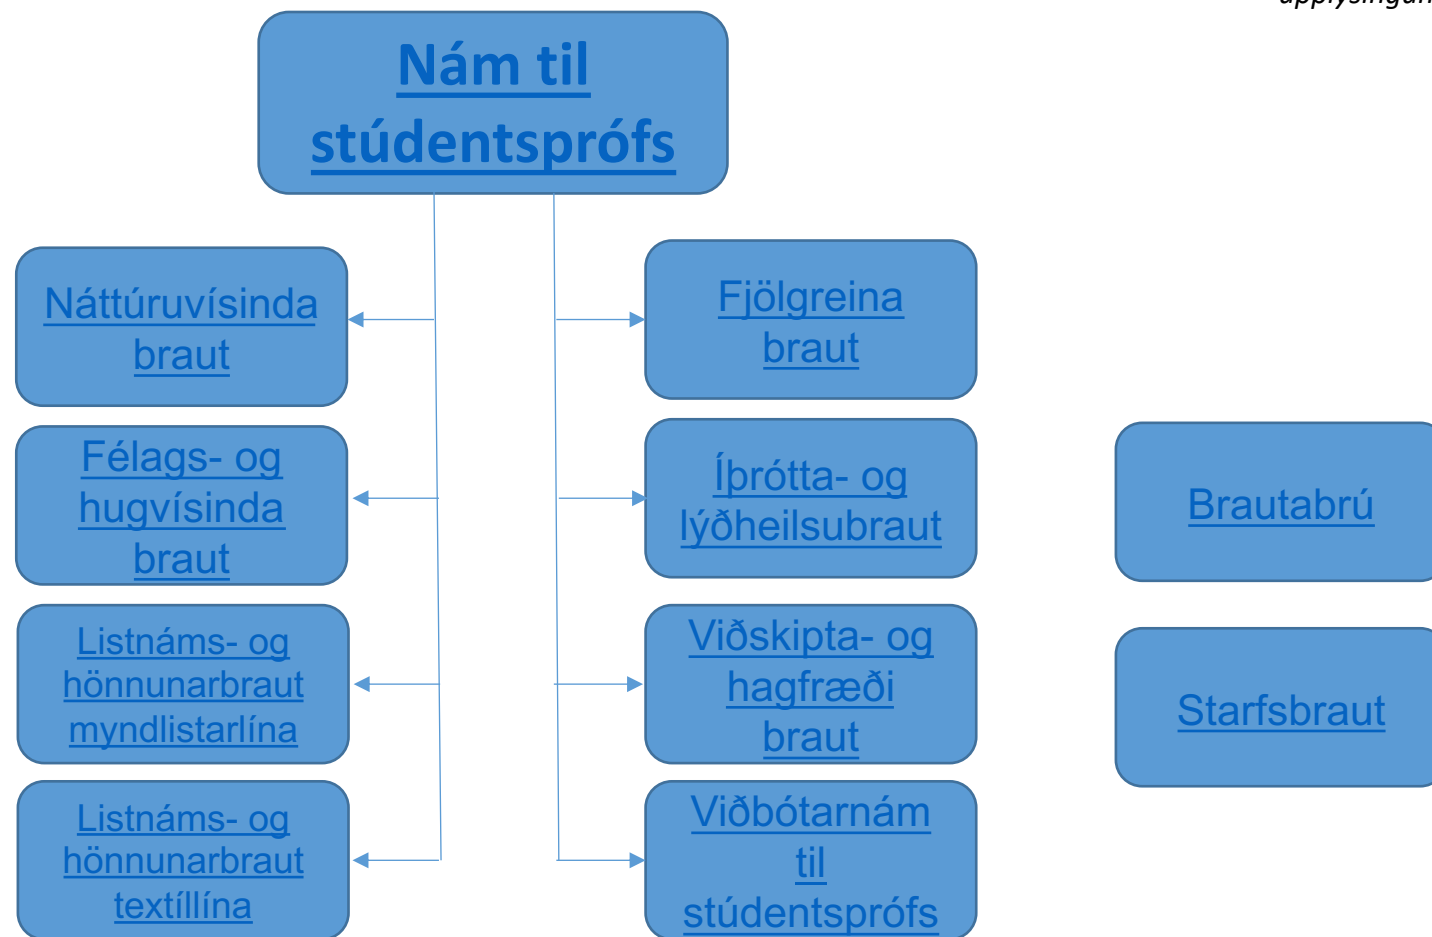

[Boðið upp á heimavist](#)

Inntökuskilyrði námsbrauta má finna í upplýsingum um brautirnar sjálfar

Verkmenntaskólinn á Akureyri

[Boðið upp á heimavist](#)

Inntökuskilyrði námsbrauta má finna í upplýsingum um brautirnar sjálfar

Austurland

Áfangakerfi

Áfangakerfi

Áfangakerfi þar sem hvor önn
skiptist í tvær 8 vikna spannir

Handverks- og hússtjórnarskólinn á Hallormsstað

Inntökuskilyrði

Boðið upp á heimavist

Námsgreinar