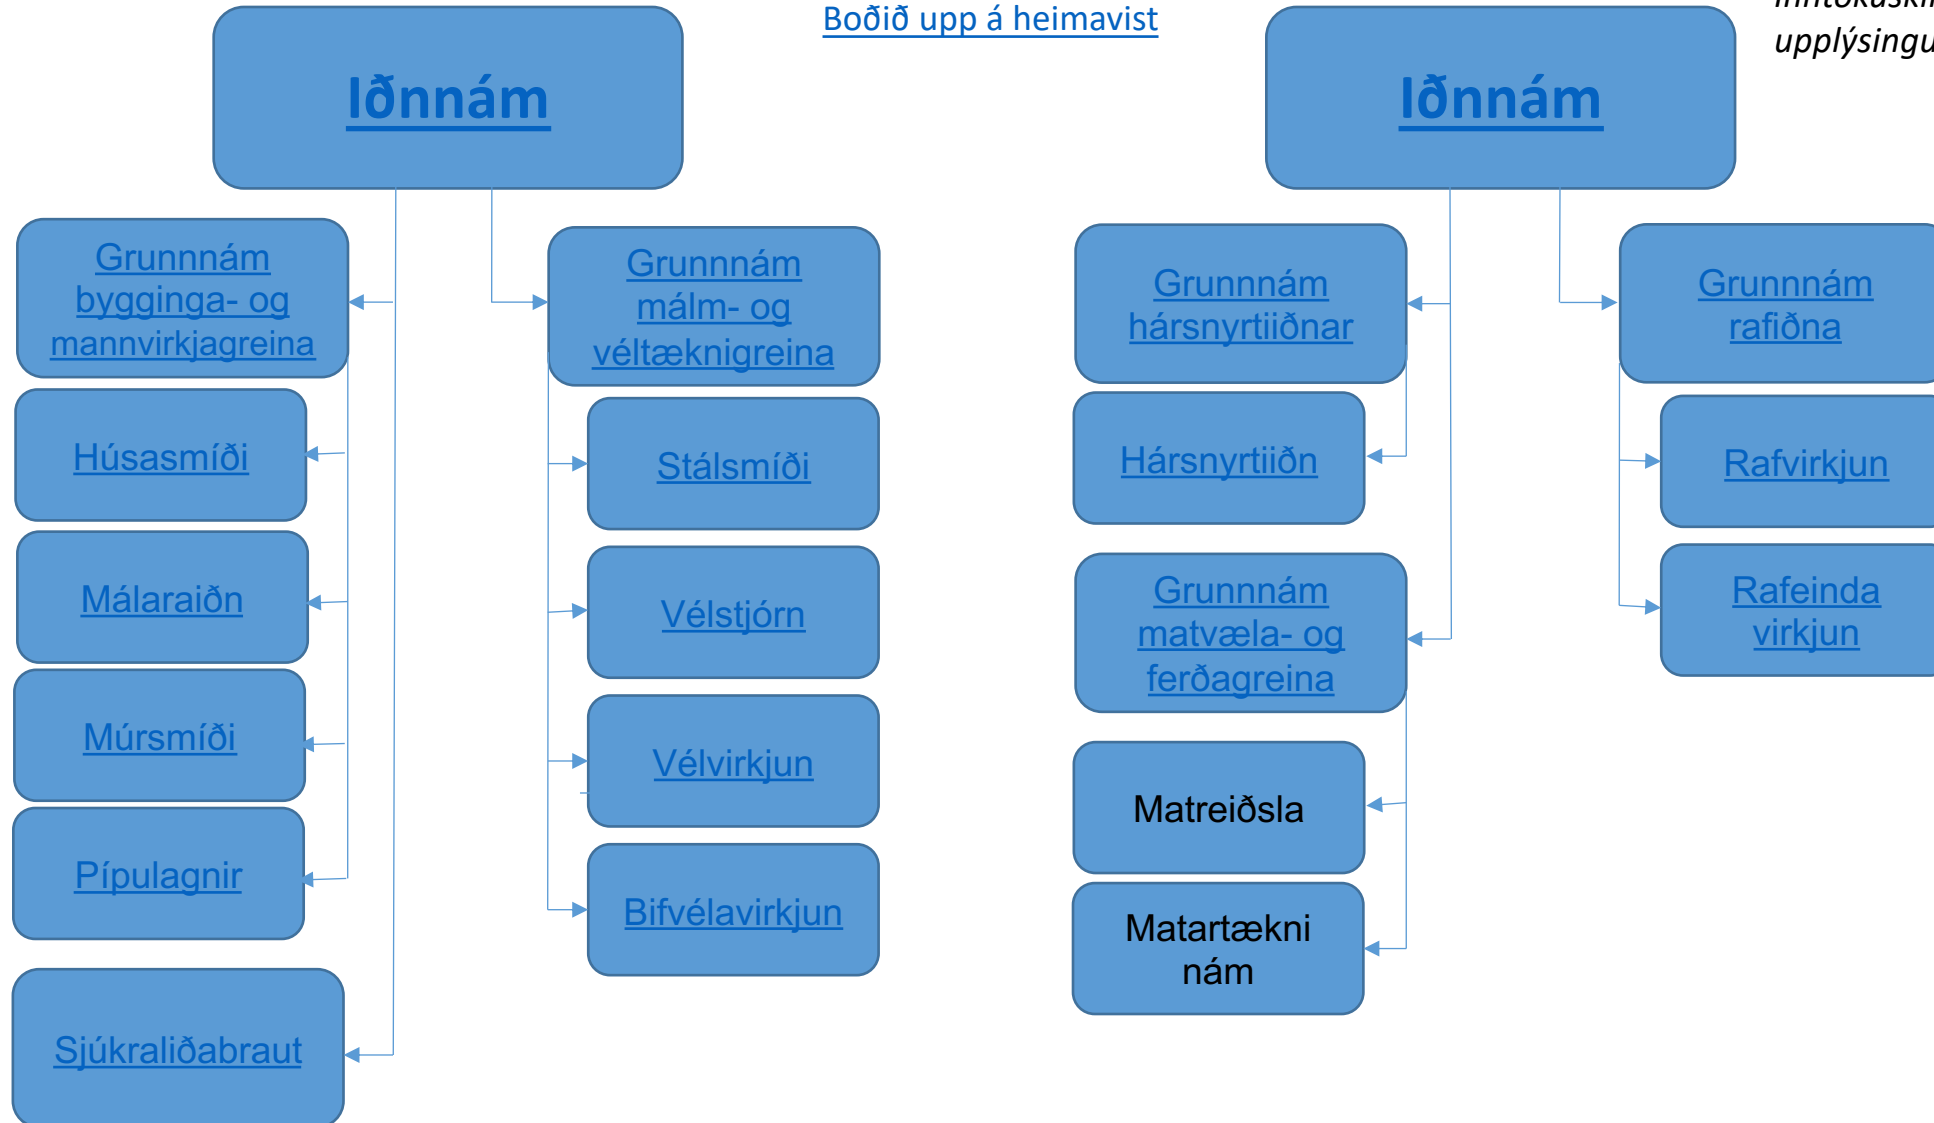

Verkmenntaskólinn á Akureyri

[Boðið upp á heimavist](#)

Inntökuskilyrði námsbrauta má finna í upplýsingum um brautirnar sjálfar