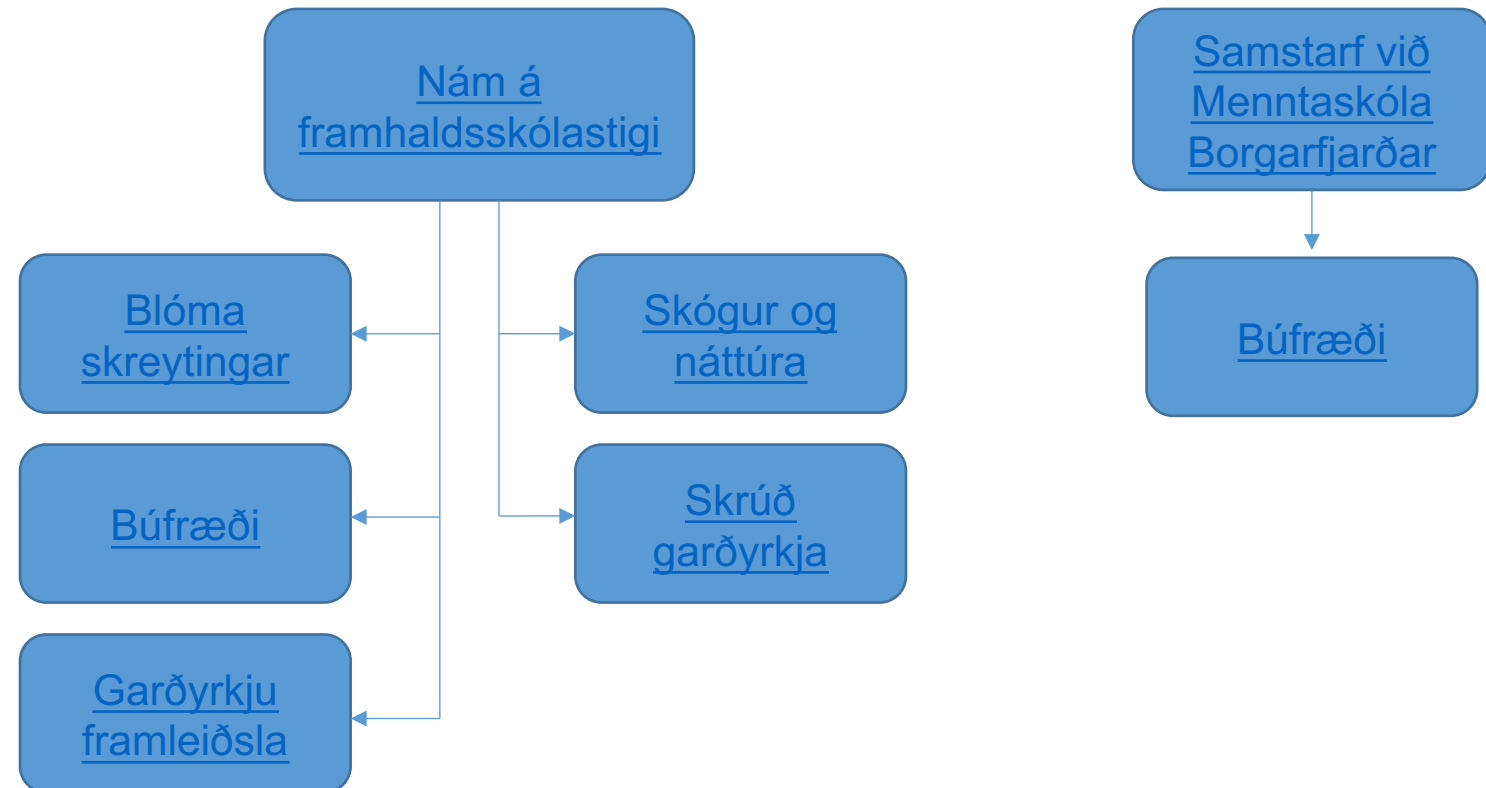

Húsasmíði
iðnnám á
verknámsbraut

Húsgagnasmíði
iðnnám á
verknámsbraut

Fjölbrautaskóli Vesturlands

Inntökuskilyrði

Landbúnaðarháskóli Íslands

Býður upp á nám á framhaldsskólastigi á eftirtöldum brautum. Nemendur þurfa að hafa lokið 3-4 önnum í framhaldsskóla og vera orðnir 18 ára til að geta hafið nám.