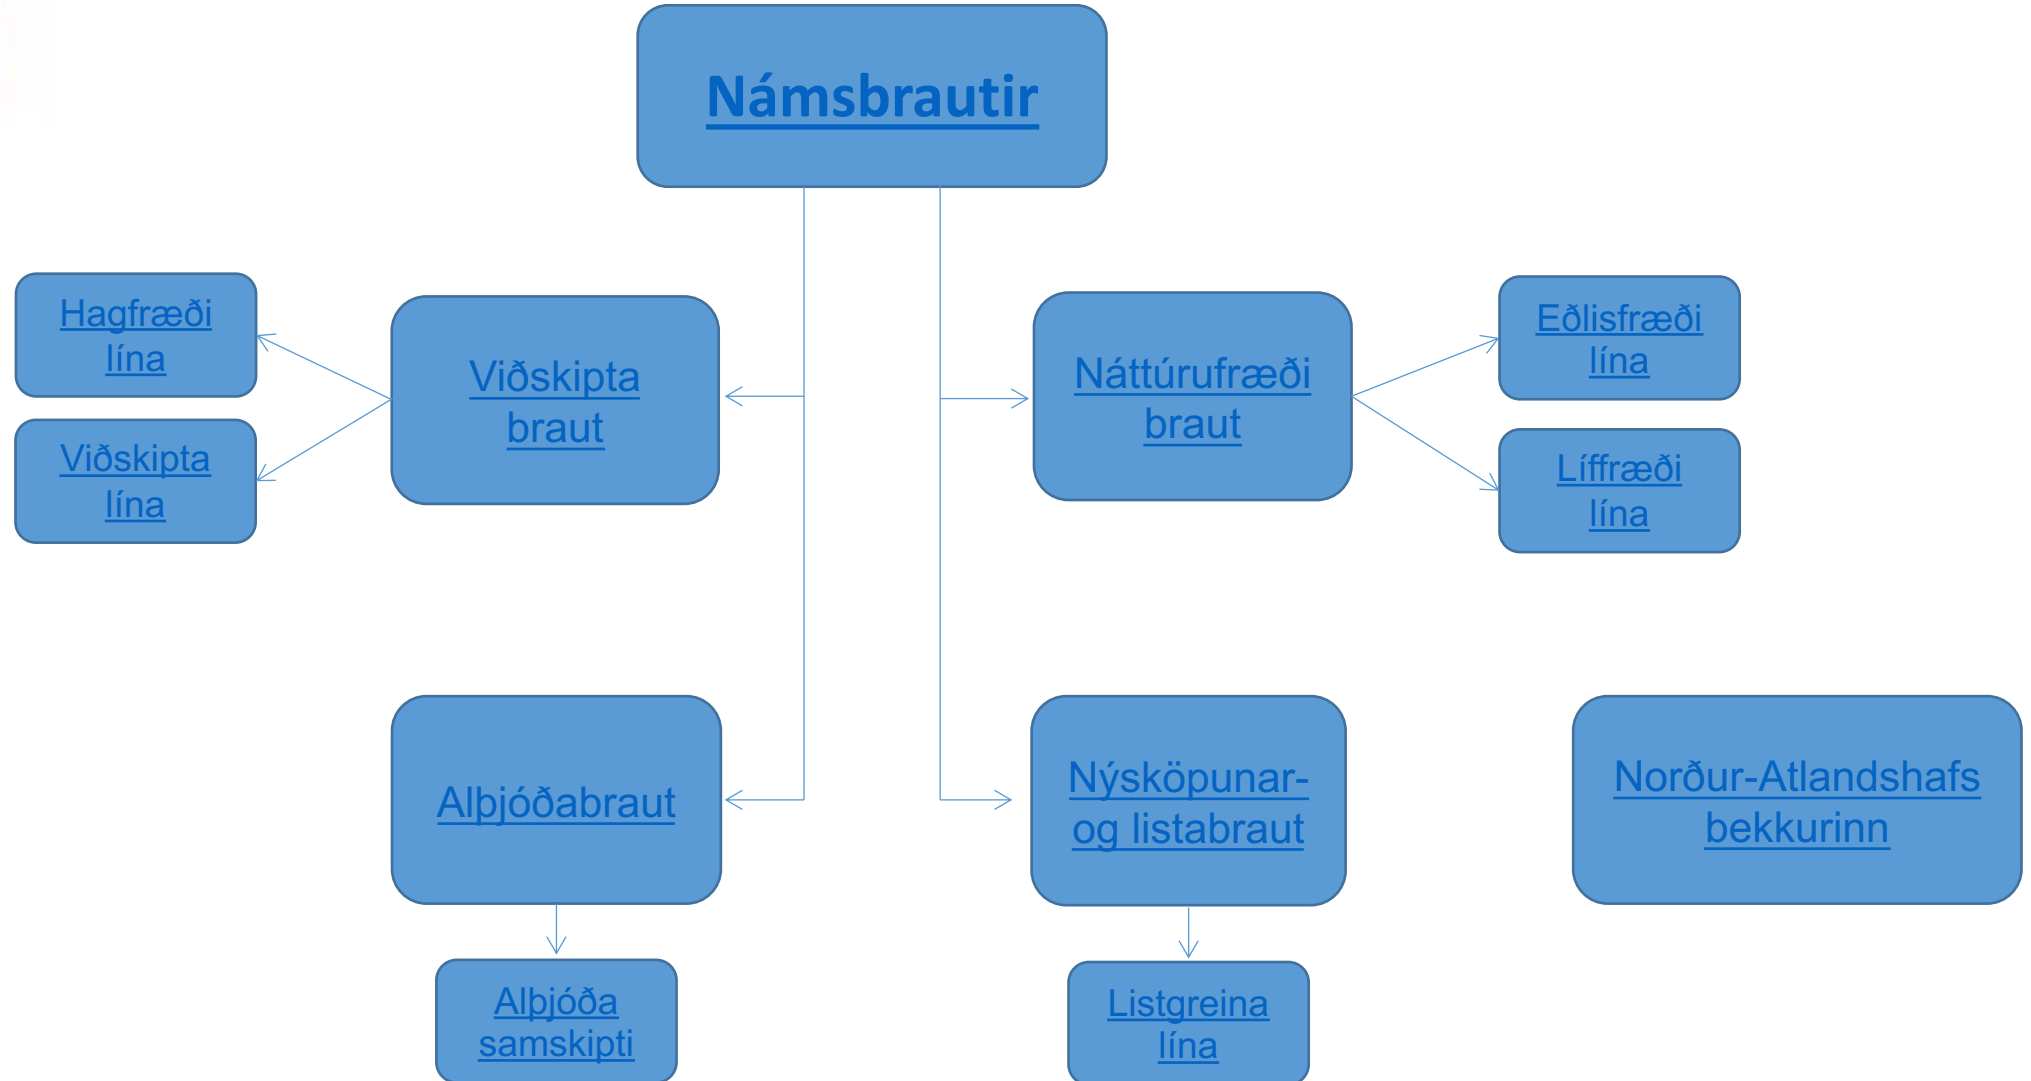

*Inntökuskilyrði námsbrauta má finna
í upplýsingum um brautirnar sjálfar*

Tækniskólinn

Kennt á Háteigsvegi
Áfangakerfi

*Inntökuskilyrði námsbrauta má finna
í upplýsingum um brautirnar sjálfar*

Flugvirkjun

Kennt að Árleyni 4 – Keldnaholti

Lágmarksaldur 18 ára

Verzlunarskóli Íslands

Bekkjaskóli með áfangasniði

Inntökuskilyrði

Reykjanes

Áfangakerfi

Áfangakerfi